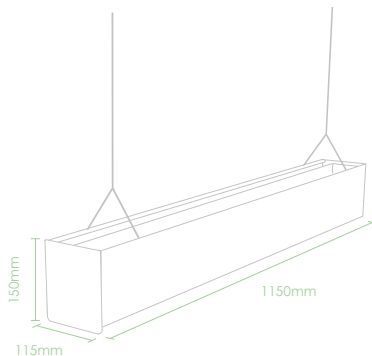

MOBILIARIO CON VIDA

greenworks

LÁMPARA
BRIDGE

BRIDGE

MOBILIARIO CON VIDA

greenworks

LÁMPARA BRIDGE

Bridge no es solo una **lámpara de escritorio genial**, también es una manera creativa y elegante de incorporar el verde a su entorno. Esta lámpara añade personalidad a un ambiente de trabajo o un salón comedor.

LED

3000K

Interior impermeable

Aluminio pulido

Dimensiones

L= 115 cm, F=11.5 cm, A=15 cm

Color

Gris oscuro, blanco y verde oliva

Material

Aluminio, Plexiglass y plástico

Fuente

35W LED, 3000K

Peso

3 kg

Maceta

Removible