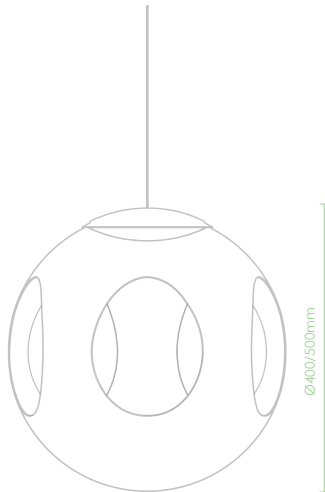

# LÁMPARA COLGANTE

BABYLONE LED

MOBILIARIO CON VIDA

greenworks

## LÁMPARA COLGANTE

Babylone es una **lámpara colgante esférica** de plexiglás con espacio para contener plantas. La esfera tiene aperturas que permiten que los tallos y las hojas salgan fuera del globo. **La luz LED ayuda al crecimiento de la planta**, y crea una atmósfera agradable.

LED

Globo  
transparente  
PMMA

Montaje  
fácil

Disponible en  
2 tamaños

<b>Dimensiones</b>	40 cm o 50 cm diámetro
<b>Color</b>	Blanco (parte superior)
<b>Material</b>	Metal, PMMA/Plexiglass
<b>Fuente</b>	4-12W LED, 3000K 230V
<b>Peso</b>	5,7 kg