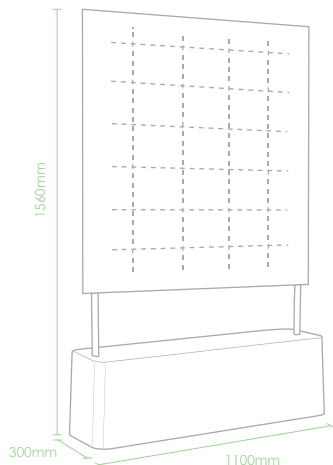

MOBILARIO CON VIDA

greenworks

MAMPARA
VEGETAL MÓVIL

MOVING HEDGE

MOBILARIO CON VIDA

greenworks

MAMPARA VEGETAL MÓVIL

Mamparas móviles de doble cara con un **sistema de riego automático**. Perfectas como separadores de espacios de oficina o para **definir nuevas áreas** en una zona abierta. Las Moving Hedge aportan una explosión de vida a cualquier lugar. Estos **mini jardines verticales sobre ruedas** son ideales para dividir espacios pero también **ayudan a purificar el aire**, absorber el ruido y mejoran notablemente la estética del lugar.

Tapa
extraíble

Filtro
mejorado

NUEVO
sistema de
riego

Batería
recargable

Dimensiones

L=110cm, P=30cm, A=156cm

Color

Blanco (tanque)